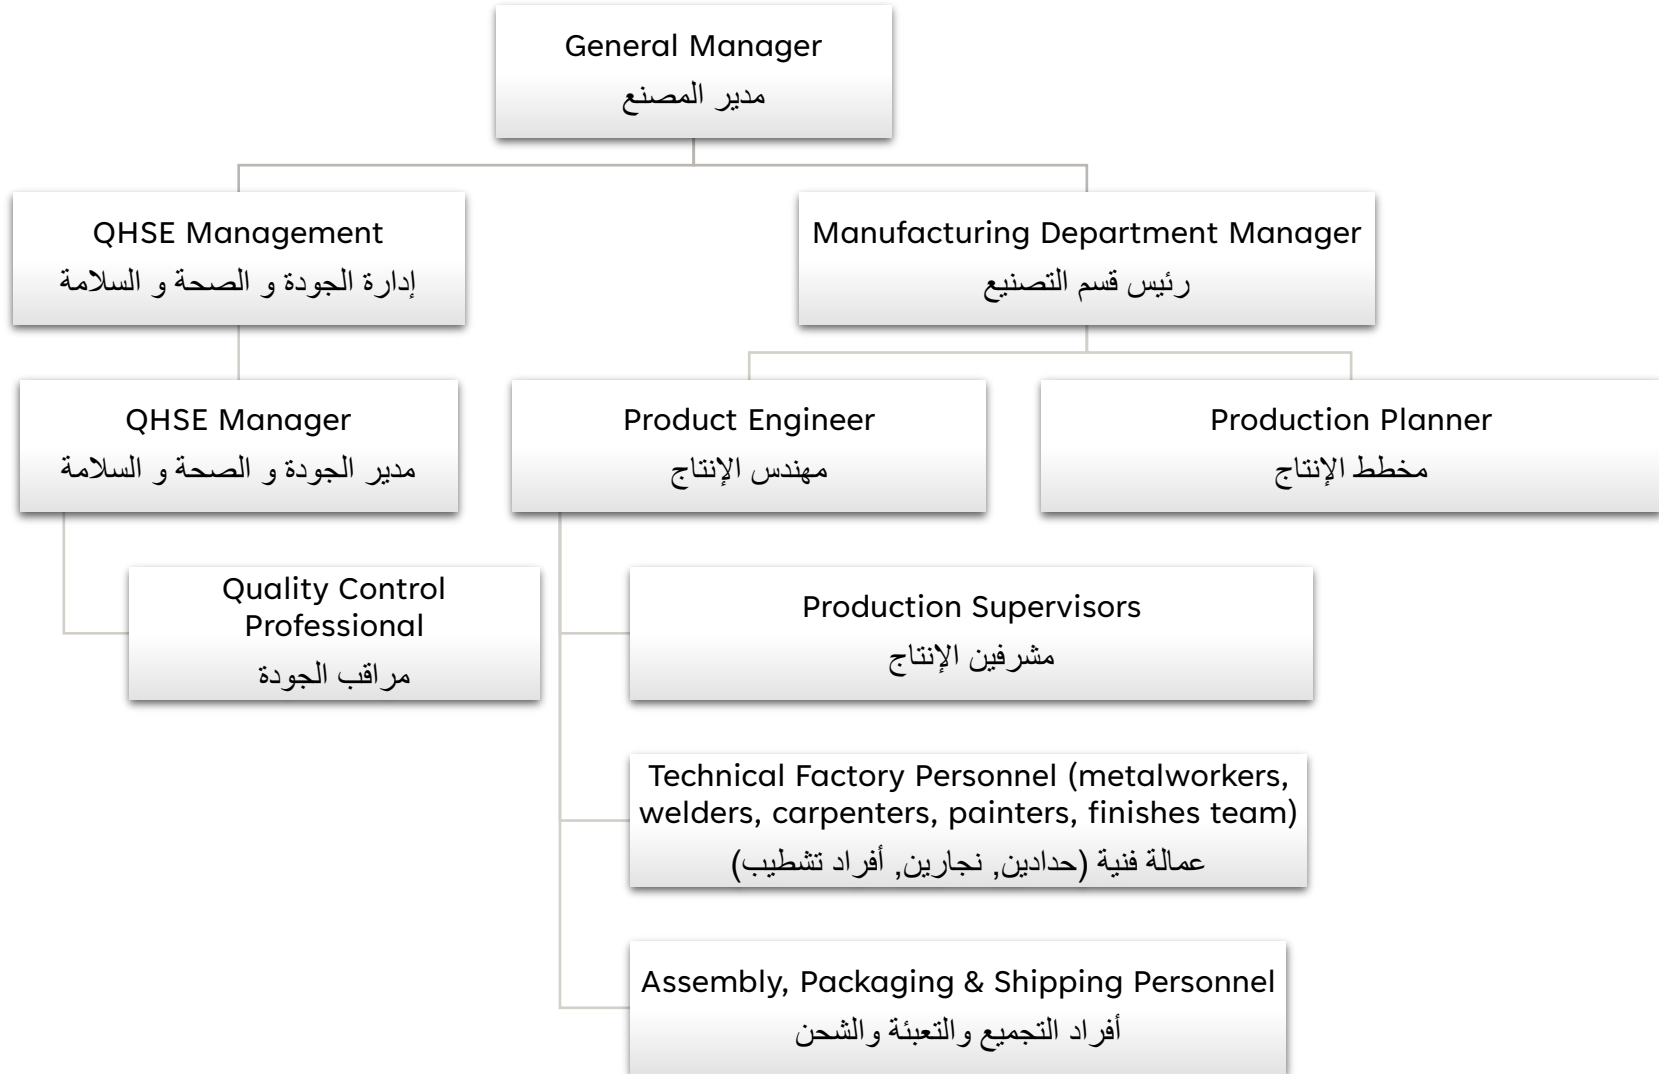

FACTORY ORGANIZATIONAL CHART

السلم الوظيفي للمصنع